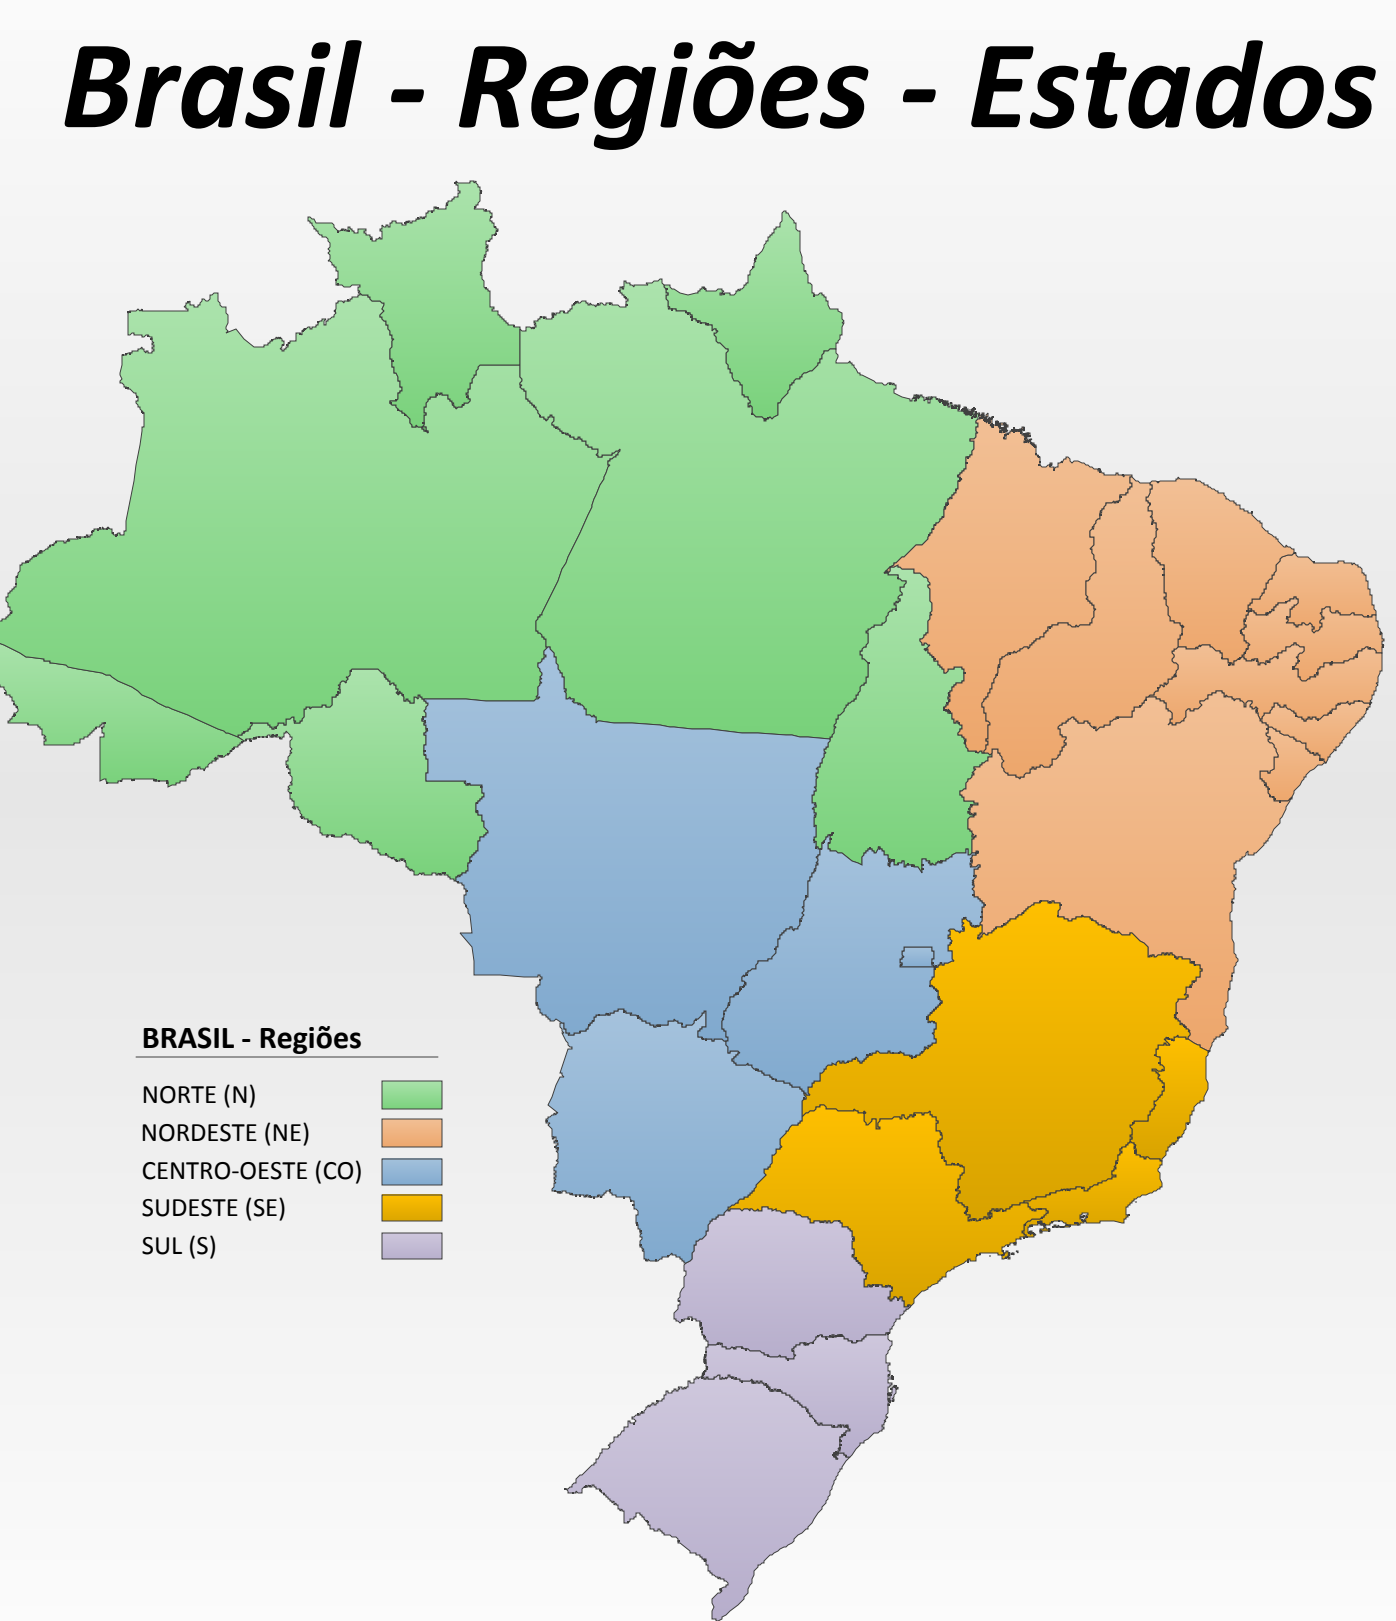

## BRASIL

Coleção Brasil - Regiões - Estados / Visio 2010

Coleção Brasil - Regiões - Estados / Visio 2010

Drop Quick Shapes here

## REGIÕES

## ESTADOS

**Acre (AC), Amazonas (AM), Amapá (AP), Pará (PA), Rondônia (RO), Roraima (RR) e Tocantins (TO).**

**Alagoas (AL), Bahia (BA), Ceará (CE), Maranhão (MA), Paraíba (PB), Pernambuco (PE), Piauí (PI), Rio Grande do Norte (RN) e Sergipe (SE).**

**Distrito Federal (DF), Goiás (GO), Mato Grosso (MT) e Mato Grosso do Sul (MS).**

**Espírito Santo (ES), Minas Gerais (MG), Rio de Janeiro (RJ) e São Paulo (SP).**

**Paraná (PR), Rio Grande do Sul (RS) e Santa Catarina (SC).**